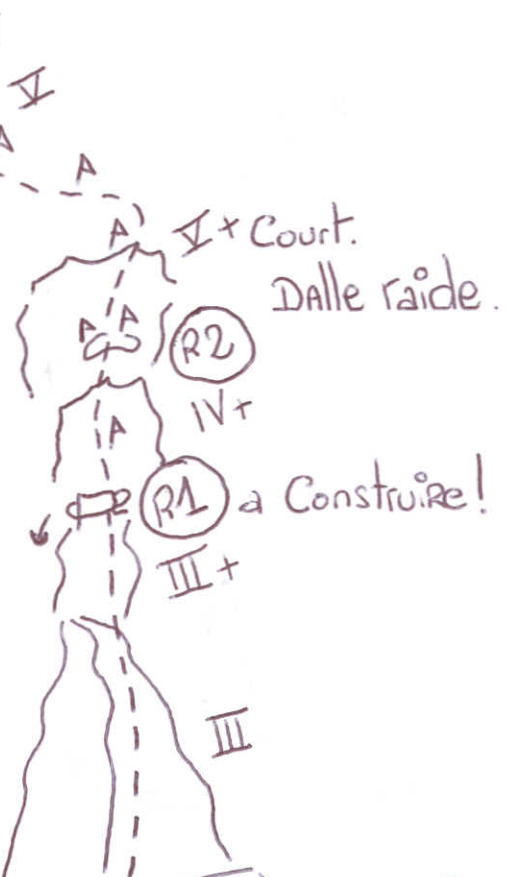

CORNO STELLA : face S.W.

Voie "CAMPIA" ♀

T.D. INF
200 m.

V + maxi: V obl.

Excellent Rocher

*
Descente en 3 Rappel
de 45 m ou 6 de
25 m.
*

A Pitons en Places
♣ Friends a Mettre

GSP

Pilier facile

1 Rappel de 50 m ou 2
de 25 m.